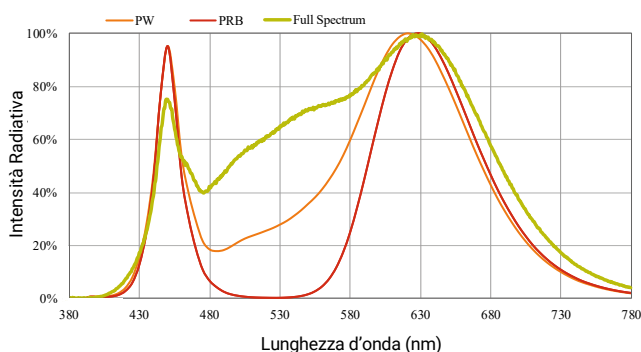

Caratteristiche illuminotecniche

	FULL SPECTRUM HC	PW SPECTRUM HC	PRB SPECTRUM HC
SORGENTE	n°2 COB LED	n°2 COB LED	n°2 COB LED
FLUSSO LUMINOSO	84662 lm (Ta 30°C)	53845 lm (Ta 30°C)	34144 lm (Ta 30°C)
FLUSSO FOTONICO FOTOSINTETICO (PPF)	1515 µmol/s (Ta 30°C)	1080 µmol/s (Ta 30°C)	1030 µmol/s (Ta 30°C)
EFFICIENZA (PPF/W)	2,2 µmol/J (Ta 30°C)	1,6 µmol/J (Ta 30°C)	1,5 µmol/J (Ta 30°C)
TIPO DI OTTICA	60° / 90° / Square 120°	60° / 90° / Square 120°	60° / 90° / Square 120°

Spectrum: PW, PRB, FULL SPECTRUM