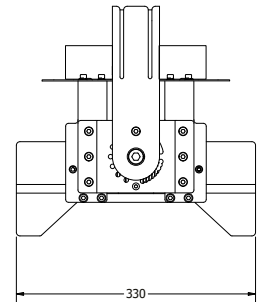

Dimensioni

Caratteristiche meccaniche

CORPO	Alluminio
RAFFREDDAMENTO	Convezione Naturale – Heat Pipe
GRADO DI PROTEZIONE	IP65
PESO	15 Kg

Caratteristiche elettriche

ALIMENTAZIONE	100-240 Vac with PFC
PFC	Active > 90
POTENZA NOMINALE ASSORBITA	680 W
DIMMERAZIONE OPZIONALE *	1-10V

* A richiesta sono disponibili altri sistemi di dimmerazione

Caratteristiche illuminotecniche

	FULL SPECTRUM HC	PW SPECTRUM HC	PRB SPECTRUM HC
SORGENTE	n°2 COB LED	n°2 COB LED	n°2 COB LED
FLUSSO LUMINOSO	84662 lm (Ta 30°C)	53845 lm (Ta 30°C)	34144 lm (Ta 30°C)
FLUSSO FOTONICO FOTOSINTETICO (PPF)	1515 µmol/s (Ta 30°C)	1080 µmol/s (Ta 30°C)	1030 µmol/s (Ta 30°C)
EFFICIENZA (PPF/W)	2,2 µmol/J (Ta 30°C)	1,6 µmol/J (Ta 30°C)	1,5 µmol/J (Ta 30°C)
TIPO DI OTTICA	60° / 90° / Square 120°	60° / 90° / Square 120°	60° / 90° / Square 120°