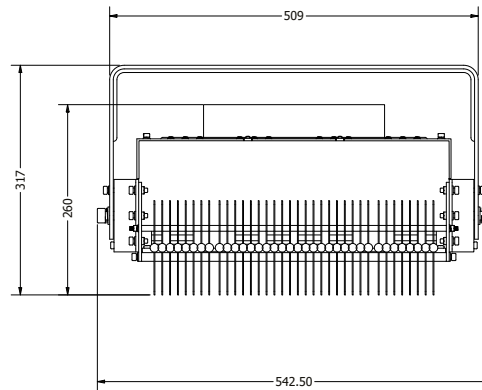

Dimensioni

Caratteristiche meccaniche

CORPO	Alluminio
RAFFREDDAMENTO	Convezione Naturale – Heat Pipe
GRADO DI PROTEZIONE	IP65
PESO	15 Kg

Caratteristiche elettriche

ALIMENTAZIONE	100-240 Vac with PFC
PFC	Active > 90
POTENZA NOMINALE ASSORBITA	680 W
DIMMERAZIONE OPZIONALE *	1-10V

* A richiesta sono disponibili altri sistemi di dimmerazione

Caratteristiche illuminotecniche

	FULL SPECTRUM HC	PW SPECTRUM HC	PRB SPECTRUM HC
SORGENTE	n°2 COB LED	n°2 COB LED	n°2 COB LED
FLUSSO LUMINOSO	84662 lm (Ta 30°C)	53845 lm (Ta 30°C)	34144 lm (Ta 30°C)
FLUSSO FOTONICO FOTOSINTETICO (PPF)	1515 µmol/s (Ta 30°C)	1080 µmol/s (Ta 30°C)	1030 µmol/s (Ta 30°C)
EFFICIENZA (PPF/W)	2,2 µmol/J (Ta 30°C)	1,6 µmol/J (Ta 30°C)	1,5 µmol/J (Ta 30°C)
TIPO DI OTTICA	60° / 90° / Square 120°	60° / 90° / Square 120°	60° / 90° / Square 120°