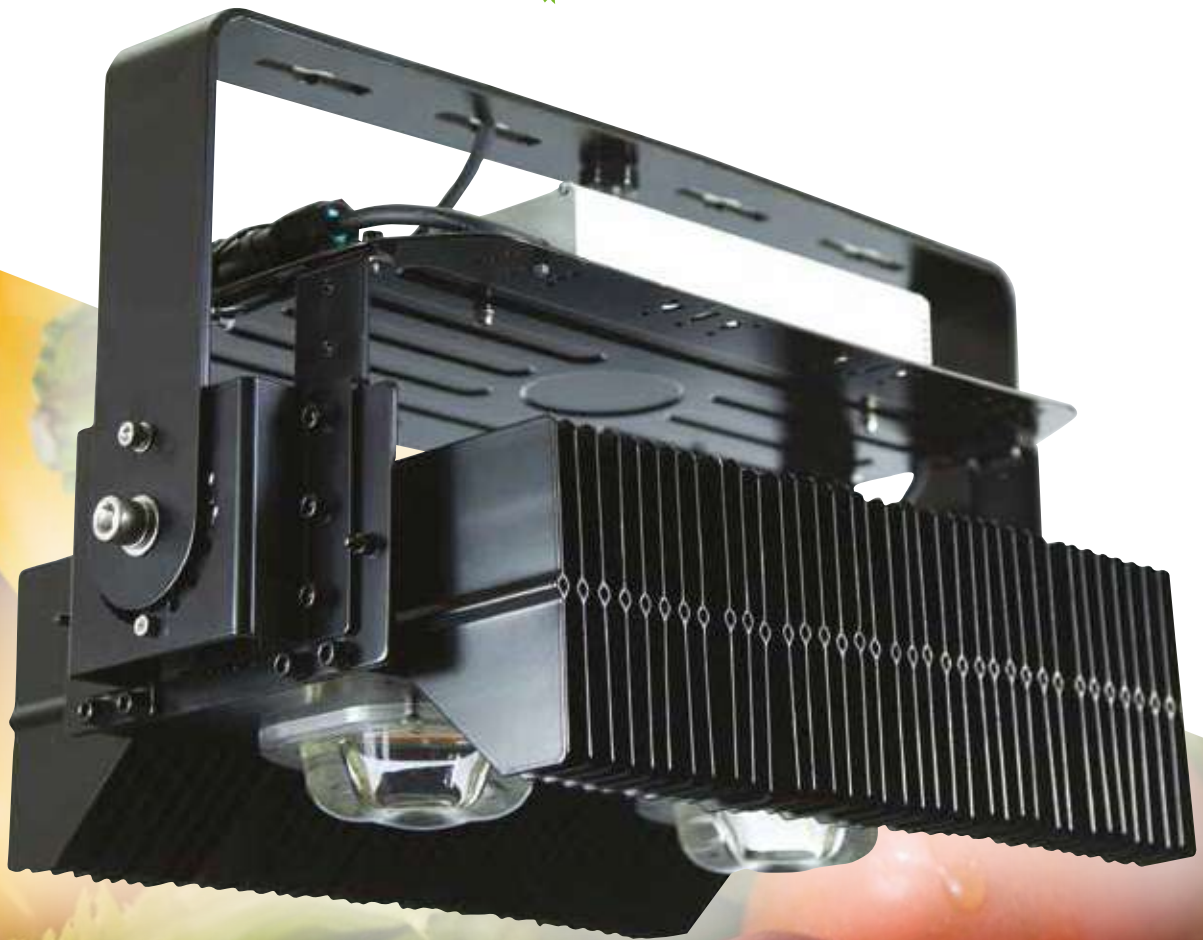

Supreme 700 HC

one4all

ILLUMINAZIONE LED PER
COLTIVATORI PROFESSIONISTI

FOCUS PRODOTTO

- Raffreddamento passivo heat-pipe
- Ampia gamma di lenti al silicone
- Eccellente concentrazione della luce e profonda penetrazione sulla coltivazione
- Possibilità di aggiornamento nel corso degli anni
- Basso consumo energetico e minor emissione di calore rispetto alle lampade tradizionali

Dimensioni

Caratteristiche meccaniche

CORPO	Alluminio
RAFFREDDAMENTO	Convezione Naturale – Heat Pipe
GRADO DI PROTEZIONE	IP65
PESO	15 Kg

Caratteristiche elettriche

ALIMENTAZIONE	100-240 Vac with PFC
PFC	Active > 90
POTENZA NOMINALE ASSORBITA	680 W
DIMMERAZIONE OPZIONALE *	1-10V

* A richiesta sono disponibili altri sistemi di dimmerazione

Caratteristiche illuminotecniche

	FULL SPECTRUM HC	PW SPECTRUM HC	PRB SPECTRUM HC
SORGENTE	n°2 COB LED	n°2 COB LED	n°2 COB LED
FLUSSO LUMINOSO	84662 lm (Ta 30°C)	53845 lm (Ta 30°C)	34144 lm (Ta 30°C)
FLUSSO FOTONICO FOTOSINTETICO (PPF)	1515 µmol/s (Ta 30°C)	1080 µmol/s (Ta 30°C)	1030 µmol/s (Ta 30°C)
EFFICIENZA (PPF/W)	2,2 µmol/J (Ta 30°C)	1,6 µmol/J (Ta 30°C)	1,5 µmol/J (Ta 30°C)
TIPO DI OTTICA	60° / 90° / Square 120°	60° / 90° / Square 120°	60° / 90° / Square 120°