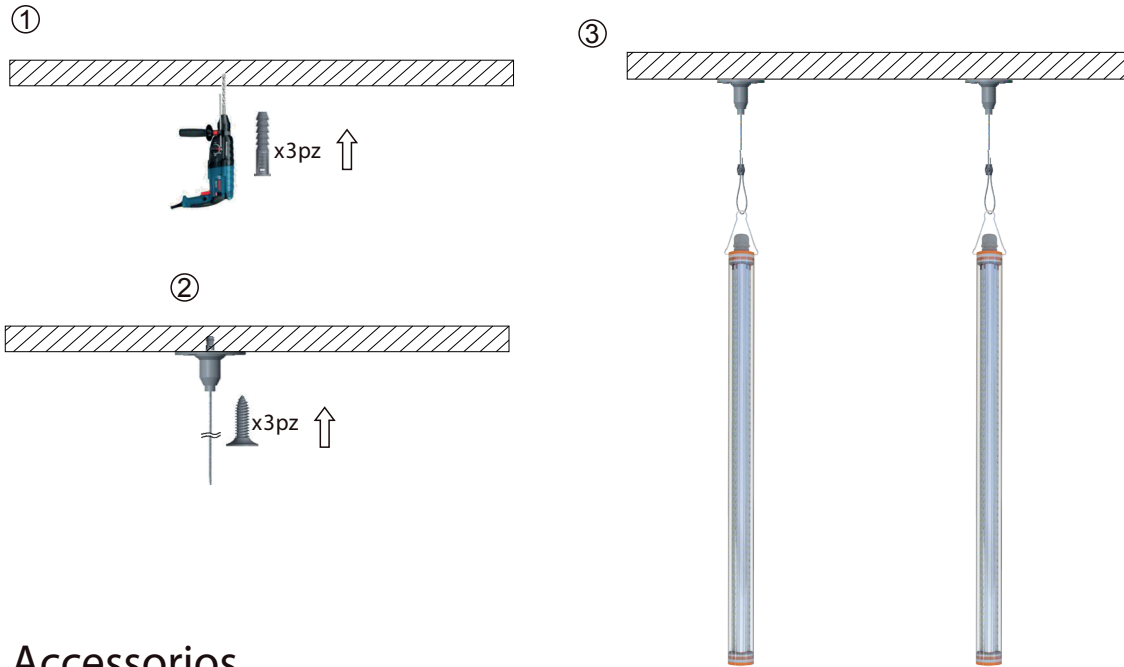

one4all

IP67 TUBO LED T12 ANTICORROSIÓN REGULABLE

Diseñado para la cría de ganado

— Φ 38mm doble forma V 2 x150° Haz de luz para apego vertical

CARACTERÍSTICAS

Diseño de producto

Diseño de Doble V, Haz de luz 2x150°

one4all

Ficha técnica

Modelo N.	Dimensiones (mm)	Potencia (w)	Eficiencia Luminosa	CCT	CRI	Ángulo de visión	Input Voltaje (AC)	Fuente de iluminación	LEDQ'ty (pcs)	Frecuencia (HZ)
Color Blanco Triac Dimmer 0.2-100% (0-10V Optional)										
O4AP2L-18WTD-W	600	18	120-130lm/w	2700-6500K	> 80	2x150°	AC 100-120V AC 220-240V	SMD2835	192	50/60
O4AP4L-28WTD-W	1200	28							320	
O4AP5L-30WTD-W	1500	30							512	
O4AP6L-30WTD-W	1800	30							576	
Espectro Completo Triac Dimmer 0.2-100% (0-10V Optional) — Diseñado para la cría de ganado (Broiler)										
O4AP2L-18WTD-F	600	18	100-110lm/w		> 80	2x150°	AC 100-120V AC 220-240V	498nm 625nm	216	50/60
O4AP4L-28WTD-F	1200	28							360	
O4AP5L-30WTD-F	1500	30							576	
O4AP6L-30WTD-F	1800	30							648	
Blanco+ Rojo (2:1) Dos colores intercambiables Triac Dimmer 0.2-100% — Diseñado para la cría de gallinas ponedoras (Layer) y para reproducción (Breeder)										
O4AP5L-36WTD-WR	1500	12W Red + 24W White	Red: 50lm/w White: 120lm/w		> 80	2x150°	AC 100-120V AC 220-240V	3000K 625nm	Red 188 + White 376	50/60
O4AP6L-45WTD-WR	1800	15W Red + 30W White	red+ white: 100-110lm/w						Red 208 + White 416	

Otras longitudes y potencias se pueden personalizar.

Instalación

A: Instalación de colgado

B: Enlazador en serie

Accesorios

Nombre de las partes	Imagen	Número	Aplicación	Utilización
Gancho		1 PZ	Instalación suspendida	
Placa de fijación superior		1 PZ	Fijado al techo para la suspensión	
Tapón de goma		3 PZ	Tornillos para empotrar en el techo	
Tornillo autorroscante		3 PZ	Placa de fijación superior para techo	
Cuerda de colgar		1 PZ	Longitud ajustable (standard 1m)	