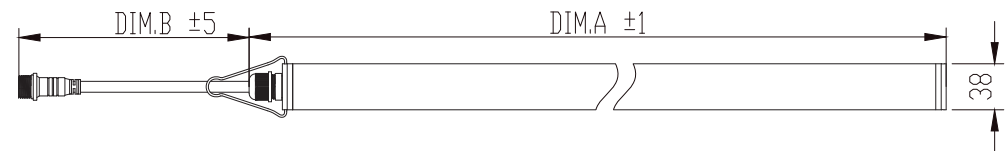

Aplicaciones

- Granja de pollos
- Granjas de cerdos
- Granja de pájaros
- Nevera
- Redil
- Granjas de ovinos
- Granja de caballos y más
- Congelador

Condiciones de funcionamiento

Dimensiones

Unità: mm

Modelo	Dim.A	Dim.B	Dim.C
O4AP2L	600	300	38
O4AP4L	1200	300	38
O4AP5L	1500	300	38
O4AP6L	1800	300	38

one4all

Ficha técnica

Modelo N.	Dimensiones (mm)	Potencia (w)	Eficiencia Luminosa	CCT	CRI	Ángulo de visión	Input Voltaje (AC)	Fuente de iluminación	LEDQ'ty (pcs)	Frecuencia (HZ)
Color Blanco Triac Dimmer 0.2-100% (0-10V Optional)										
O4AP2L-18WTD-W	600	18	120-130lm/w	2700-6500K	> 80	2x150°	AC 100-120V AC 220-240V	SMD2835	192	50/60
O4AP4L-28WTD-W	1200	28							320	
O4AP5L-30WTD-W	1500	30							512	
O4AP6L-30WTD-W	1800	30							576	
Espectro Completo Triac Dimmer 0.2-100% (0-10V Optional) — Diseñado para la cría de ganado (Broiler)										
O4AP2L-18WTD-F	600	18	100-110lm/w		> 80	2x150°	AC 100-120V AC 220-240V	498nm 625nm	216	50/60
O4AP4L-28WTD-F	1200	28							360	
O4AP5L-30WTD-F	1500	30							576	
O4AP6L-30WTD-F	1800	30							648	
Blanco+ Rojo (2:1) Dos colores intercambiables Triac Dimmer 0.2-100% — Diseñado para la cría de gallinas ponedoras (Layer) y para reproducción (Breeder)										
O4AP5L-36WTD-WR	1500	12W Red + 24W White	Red: 50lm/w White: 120lm/w		> 80	2x150°	AC 100-120V AC 220-240V	3000K 625nm	Red 188 + White 376	50/60
O4AP6L-45WTD-WR	1800	15W Red + 30W White	red+ white: 100-110lm/w						Red 208 + White 416	

Otras longitudes y potencias se pueden personalizar.

Instalación

A: Instalación de colgado

B: Enlazador en serie

Accesorios

Nombre de las partes	Imagen	Número	Aplicación	Utilización
Gancho		1 PZ	Instalación suspendida	
Placa de fijación superior		1 PZ	Fijado al techo para la suspensión	
Tapón de goma		3 PZ	Tornillos para empotrar en el techo	
Tornillo autorroscante		3 PZ	Placa de fijación superior para techo	
Cuerda de colgar		1 PZ	Longitud ajustable (standard 1m)	