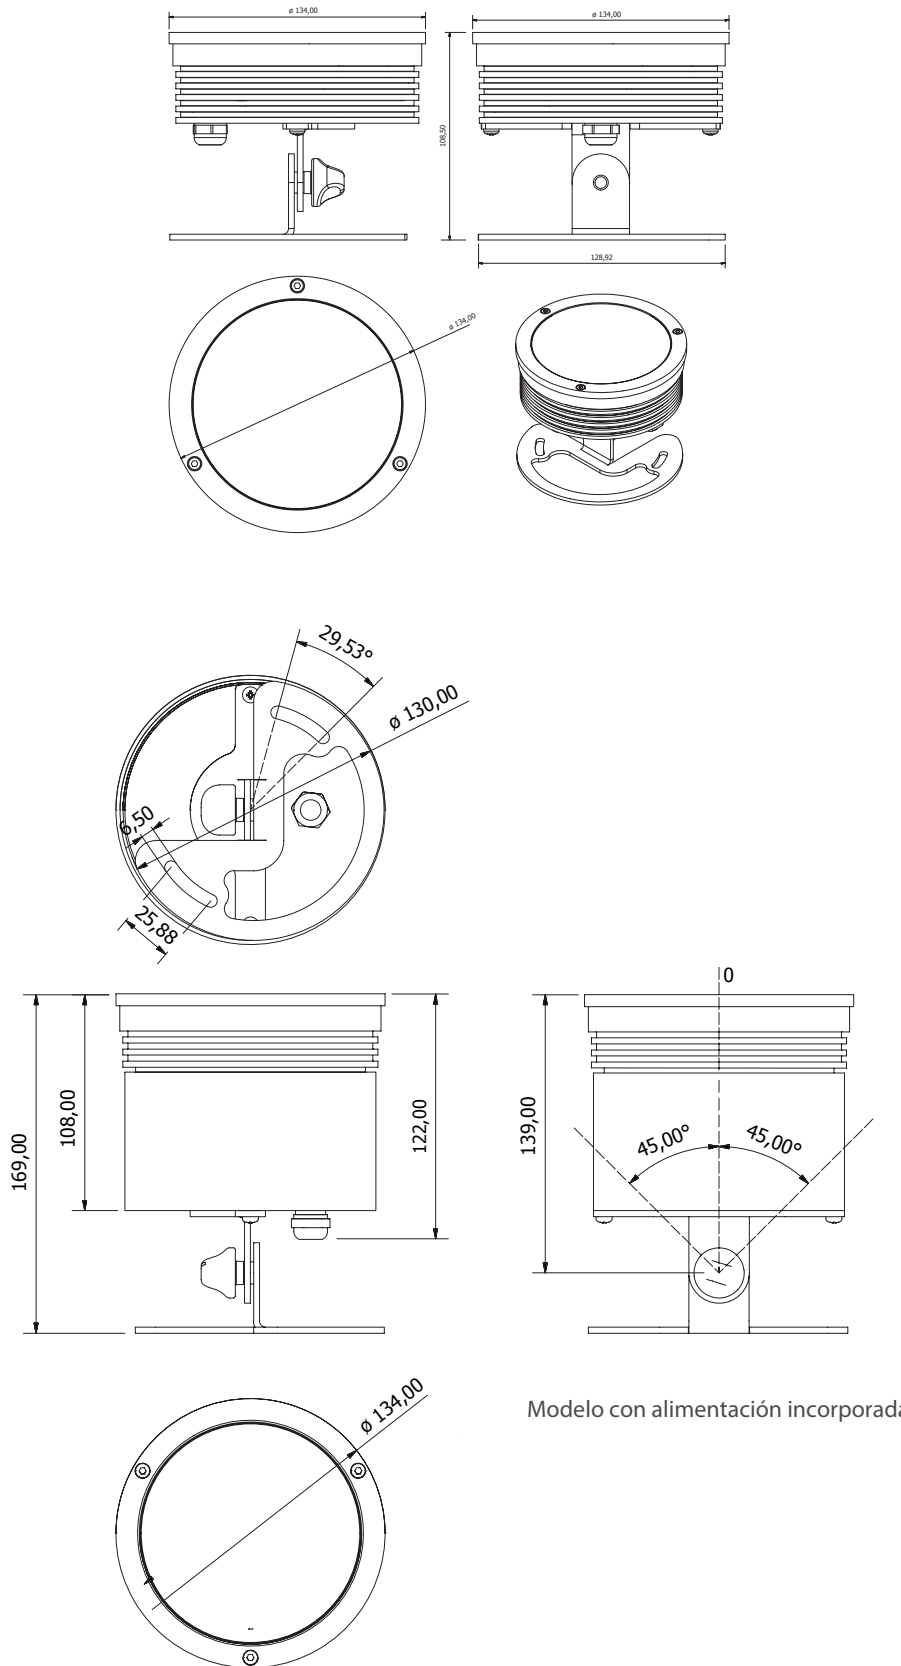

La serie Easy es la nueva gama IP67 de focos LED de acero inoxidable de alta potencia que crean colores vivos o conjuntos monocromáticos.

Easy L5 RGBW está disponible con 5 LED y es ideal para aplicaciones interiores y exteriores. Con soporte ajustable se puede utilizar para decorar columnas, pilares, pasarelas, patios, escalones, para resaltar y recoger detalles y elementos clave.

CARACTERÍSTICAS TÉCNICAS

PRODUCTO	ACABADO	
LEDs	RGBW	5 (5050-20W-RTBH)
Potencia total de iluminación		15W
Lumen		R 325, G 750, B 125, W 725
Óptica		25° (lentes 38 mm) Previa solicitud: 8°, 15°, 40°, 60°, 10°x30°
IP Nivel de protección		IP67 - Previa solicitud IP68
Temperatura de funcionamiento		-20° +40°
Consumo de energía		Necesaria alimentación dedicada
Driver		Necesaria alimentación dedicada: 88-264 VAC; 124-370 VDC
Canal DMX		Modalidad 2 canales, modalidad 1 canal
Estructura		Cuerpo y anillo de acero inoxidable - Cristal templado resistente a los choques térmicos
Dimensiones		PxH: ø 134 x 108,5mm PxH: ø 134 x 169mm (modelo con alimentación incorporada)
Peso		2,5 Kg