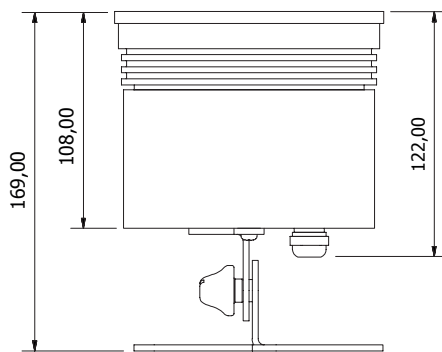

Easy L5 Monocromático

Modelo con alimentación
incorporada