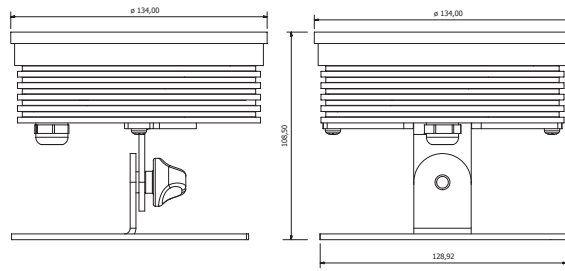

Easy L5 Monocromático

Modelo con alimentación
incorporada