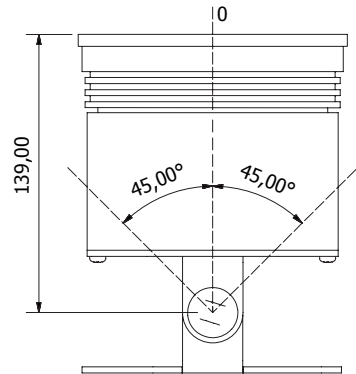

Easy L5 Monocromático

Modelo con alimentación
incorporada