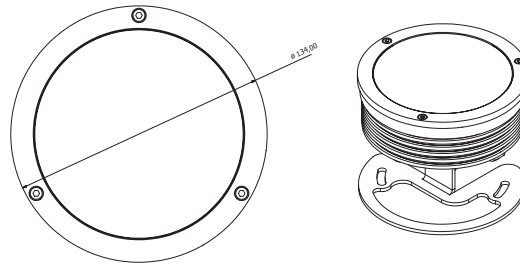

La serie Easy es la nueva gama IP67 de focos LED de acero inoxidable de alto brillo que crean colores vivos o conjuntos monocromáticos.

Easy L5 está disponible con 5 LED monocromáticos (blanco cálido, blanco neutro, blanco frío, rojo, verde, azul) y es ideal para aplicaciones interiores y exteriores. Con soporte ajustable se puede utilizar para decorar columnas, pilares, pasarelas, patios, escalones, para resaltar y recoger detalles y elementos clave.

CARACTERÍSTICAS TÉCNICAS

PRODUCTO	TIPOLOGÍA	
LEDs	Monocromatica	n.5 (10W) LED blanco frío, neutro, cálido Previa solicitud: rojo, verde, azul o ámber
Potencia total de iluminación		15W
Lumen		2500
Óptica		Medio alcance (lentes 38 mm) Previa solicitud: estrecho, ancho, 20°x30°
Nivel de proteccion		IP67 - Previa solicitud IP68
Temperatura de funcionamiento		-20° +40°
Consumo de energía		Necesaria alimentación dedicada
Driver		Necesaria alimentación dedicada: 88-264 VAC; 124-370 VDC
Canal DMX		Modalidad 2 canales, modalidad 1 canal
Estructura		Cuerpo y anillo de acero inoxidable - Cristal templado resistente a los choques térmicos
Dimensiones		DxH: ø 134 x 108,5mm DxH: ø 134 x 169mm (modelo con alimentación incorporada)
Peso		2,5 Kg

Easy L5 Monocromático

Modelo con alimentación
incorporada