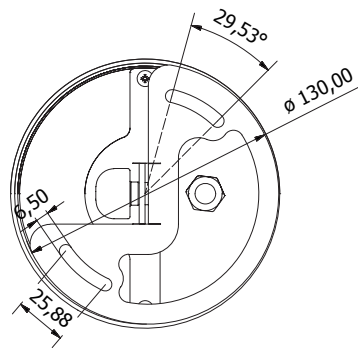

Easy L5 Monocromático

Modelo con alimentación
incorporada