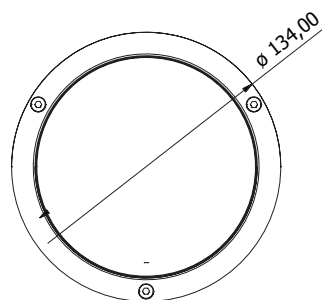

Easy L5 Monocromático

Modelo con alimentación
incorporada